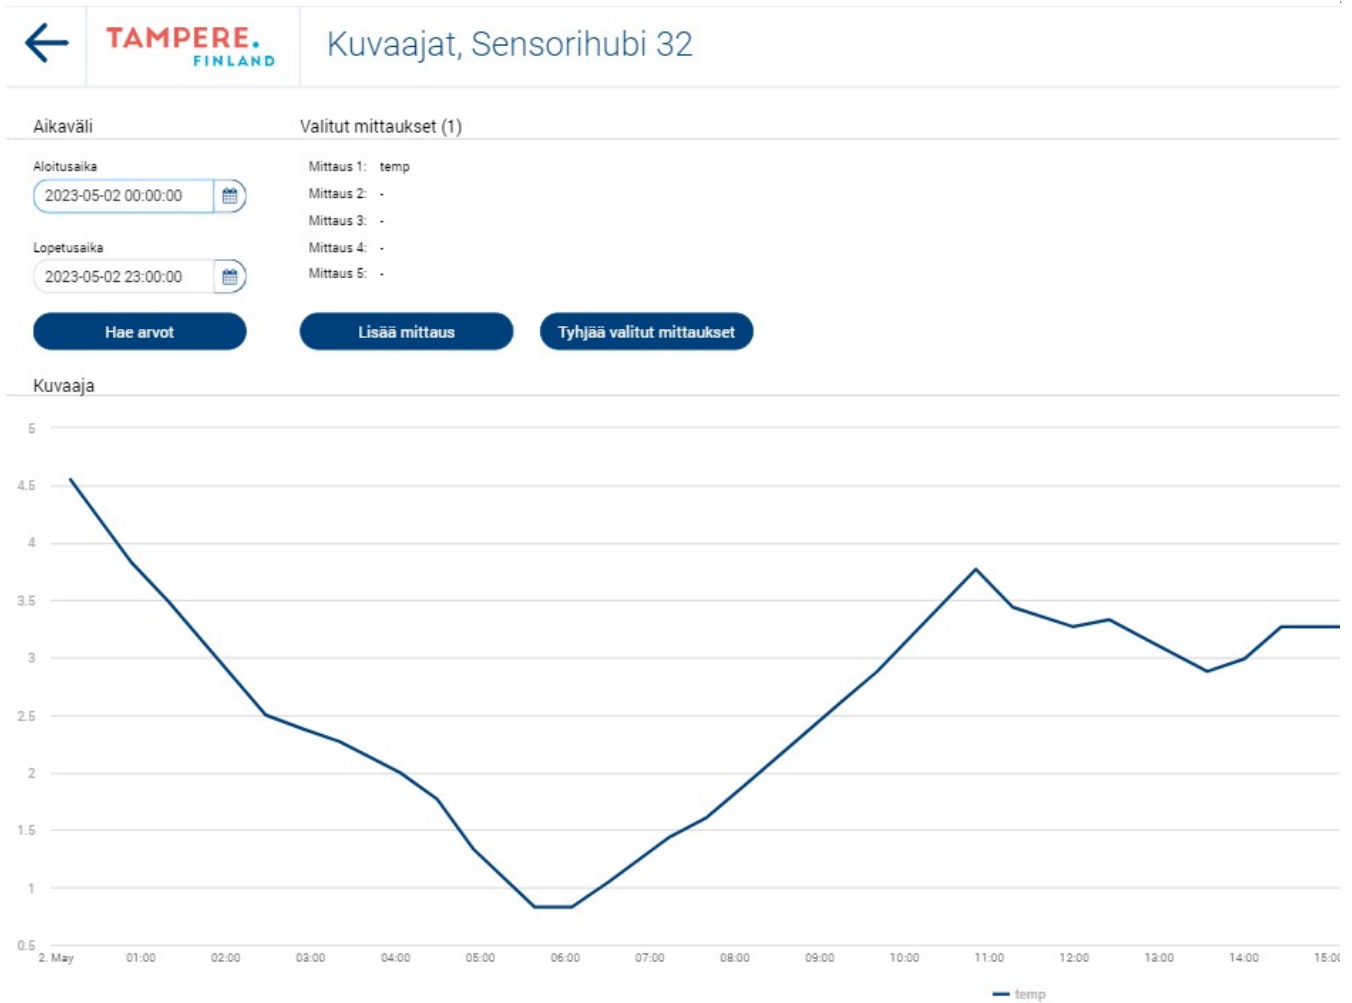

Ratinnan suvanto: