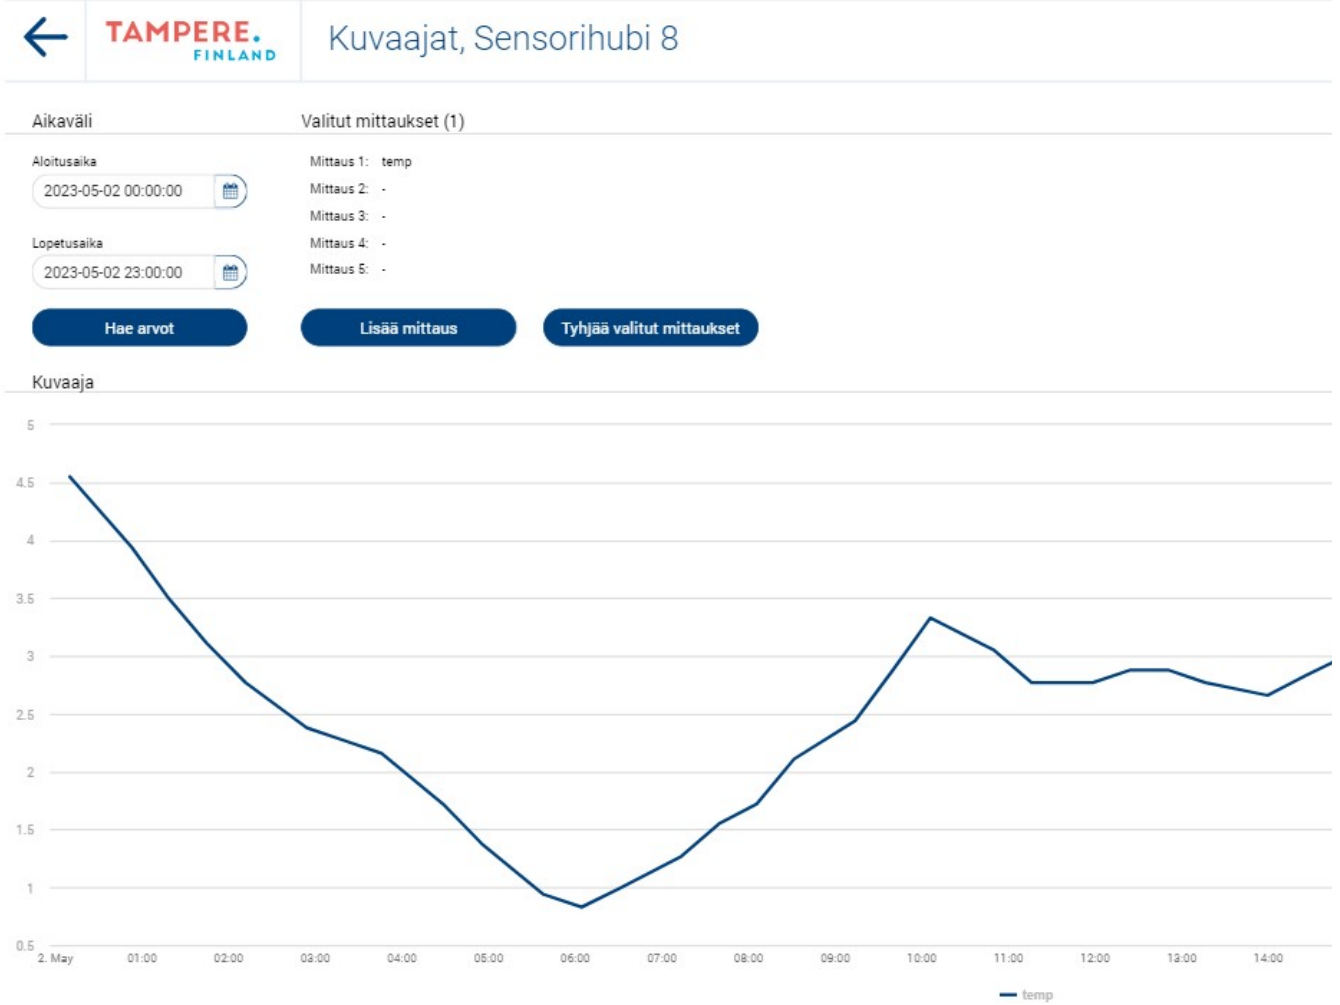

## Raatihuoneentori:

TAMPERE.  
FINLAND

Kuvaajat, Sensorihubi 24

Aikaväli

Aloitusaika

2023-05-02 00:00:00

Lopetusaika

2023-05-02 23:00:00